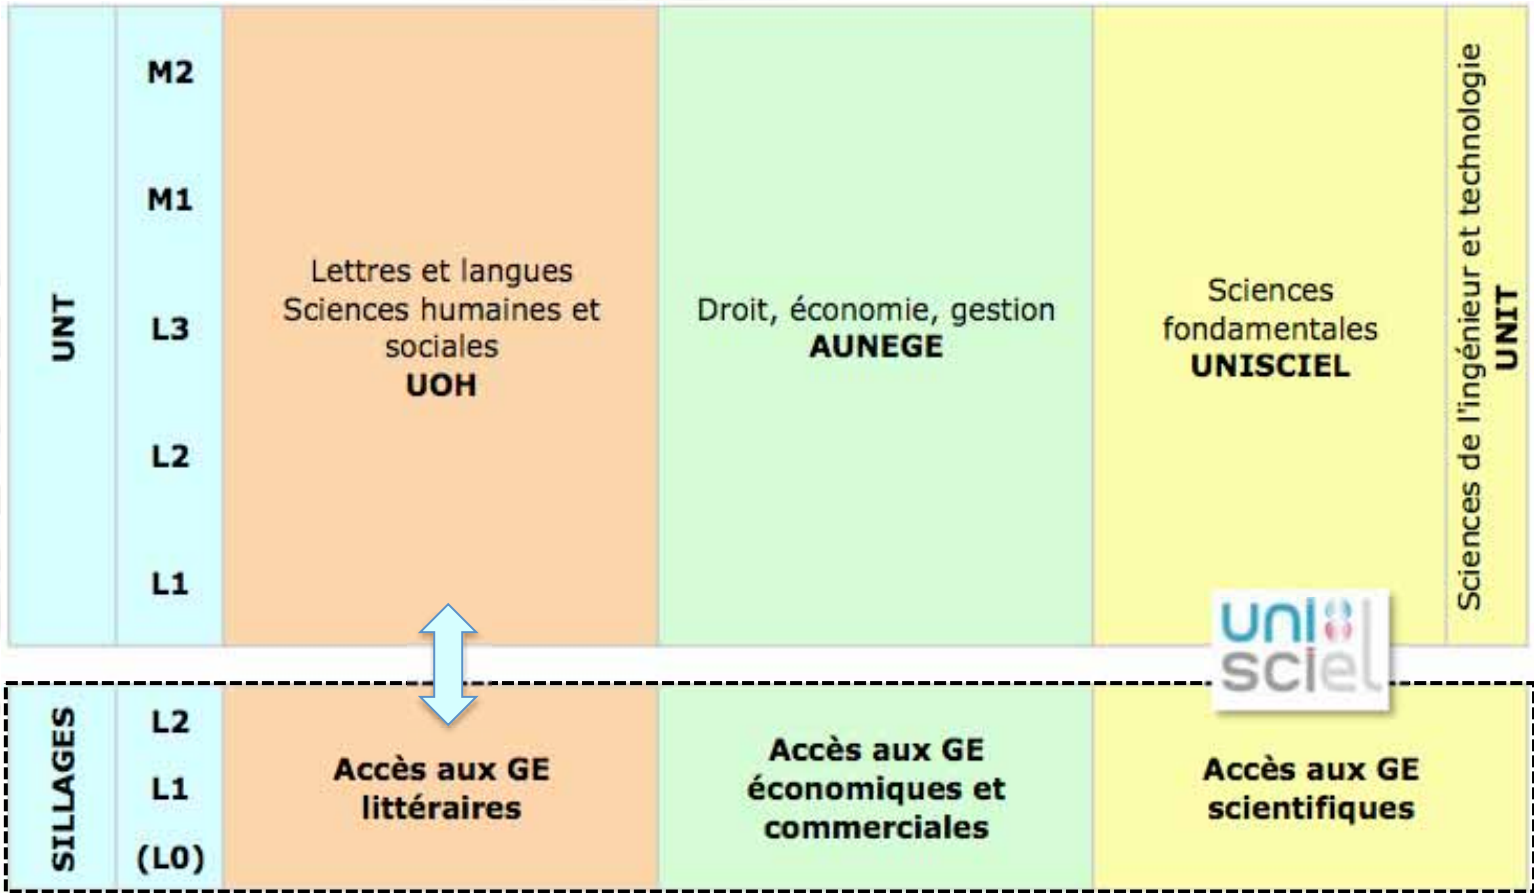

60 membres
8 pays

Nouvelle gouvernance

ESSEC
BUSINESS SCHOOL

uni
sciel

sillages.info

Association loi 1901

Comité éditorial
Equipe projet

Communauté
d'auteurs

Communauté
de pratique

Positionnement

VERS LA FAD

184 - 32 - 27

Programme de la rencontre SILLAGES 2011

RESSOURCES ET COMMUNAUTÉ SILLAGES: BILAN ET PERSPECTIVES

■ 14:00-15:15

- Présentation de l'initiative SILLAGES par les trois partenaires fondateurs
- Cartographies des ressources et fonctionnalités de la Plate-forme SILLAGES et du Wiki SILLAGES
- Les perspectives ouvertes par le format EPUB
- Des ressources pédagogiques innovantes en langues anciennes